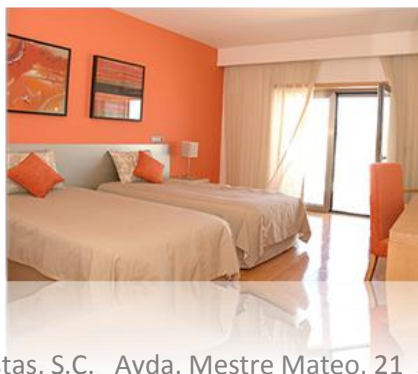

MENÚ 1

ENTRANTES

*

BACALHAU À “VISCONDESSA DO ROSÁRIO”

*

ANANÁS COM BOLA DE GELADO DE BAUNILHA E MOLHO DE CHOCOLATE

BODEGA

VINO BLANCO, VINO TINTO, CERVEZA, REFRESCOS, ZUMOS AGUA Y CAFÉ

CENA: 25,00 € POR PERSONA

CENA EN SALÓN PRIVADO (MÍNIMO 10 PERSONAS): 34,00 € POR PERSONA

MENÚ 2

ENTRANTES

*

MEDALHÕES DE LOMBINHO DE PORCO BÍSARO ACOMPANHADO COM BATATA

*

ANANÁS COM BOLA DE GELADO DE BAUNILHA E MOLHO DE CHOCOLATE

BODEGA

VINO BLANCO, VINO TINTO, CERVEZA, REFRESCOS, ZUMOS AGUA Y CAFÉ

CENA: 25,00 € POR PERSONA

CENA EN SALÓN PRIVADO (MÍNIMO 10 PERSONAS): 34,00 € POR PERSONA

**ALOJAMIENTO EN EL PROPIO HOTEL EN RÉGIMEN DE ALOJAMIENTO Y DESAYUNO
DEL 1 DE JULIO AL 30 DE SEPTIEMBRE: 40,00 € POR PERSONA
RESTO DEL AÑO : 35,00 € POR PERSONA**

(INCLUYE EL ACCESO A LA PISCINA INTERIOR Y EXTERIOR, SPA Y BAÑO TURCO)

Solicitar ►

CONDICIONES DE PAGO Y CANCELACIÓN

1. 1 SE REQUERIRÁ UN PREPAGO COMO GARANTÍA DE RESERVA (EL PORCENTAJE SOBRE EL TOTAL VARIARÁ DEPENDIENDO DE LOS SERVICIOS CONTRATADOS).
2. 2 EN CASO DE QUE HAYA UNA REDUCCIÓN EN EL NÚMERO DE COMENSALES CONFIRMADOS, INFINITA PODRÁ COBRAR UNA PENALIZACIÓN.
3. 3 UNA VEZ FORMALIZADA LA RESERVA, INFINITA SE RESERVA EL DERECHO A COBRAR GASTOS DE CANCELACIÓN TOTAL O PARCIAL.